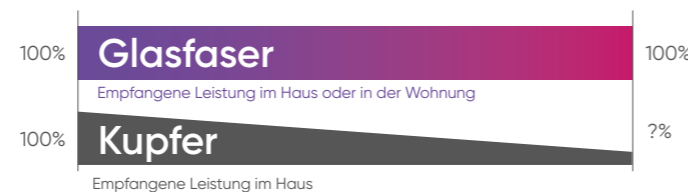

# Anschließen, einschalten los surfen.

Beispiel: Zyxel Router von LilaConnect

## Der passende Router Ihrer Wahl.

Behalten Sie die volle Flexibilität und wählen Sie Ihren Wunsch-Router selbst aus. Unsere Empfehlungen zu passenden Routern finden Sie unter:

[www.lilaconnect.de/news/download-bereich](http://www.lilaconnect.de/news/download-bereich)  
oder telefonisch via: 0201 – 56 57 66 – 0

# Glasfaser bis ins Haus: High-Speeeeeeed.

Viele Anbieter sprechen von Glasfaser. Aber Vorsicht! Nur Glasfaser bis ins Haus (fiber to the home FTTH) ist echte Glasfaser. Schluss mit Bandbreiten von „bis zu 250 MBit/s“. Nur mit FTTH kann die vertraglich zugesicherte Bandbreite bis in Ihre Wohnung übertragen werden.