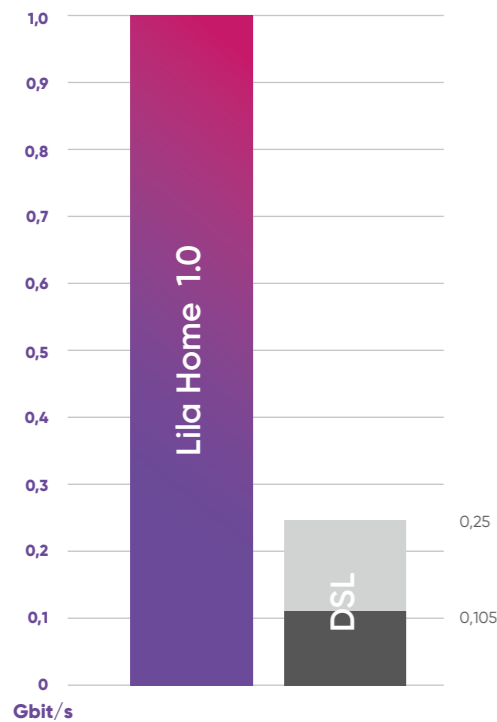

Reine Glasfaser vs. Kupfertechnik.

Verlustfreie Übertragung bis in Ihre Wohnung. Mit Glasfasertechnik keine Einbußen mehr durch lange und alte Kupferleitungen. Sie erhalten die vertraglich zugesicherte Bandbreite bis zu unserem Netzabschlussgerät.

Download-Leistung im Vergleich: Lila Home 1.0 und maximal mögliches DSL

LilaConnect Lila Home 1.0 100% garantierte Mindestgeschwindigkeit Beworbene Leistung 1,0 Gbit/s Garantierte Leistung 1,0 Gbit/s	Maximal mögliches DSL 42% garantierte Mindestgeschwindigkeit Beworbene Leistung 0,25 Gbit/s Garantierte Leistung 0,105 Gbit/s

Unsere Produkte

Internet | Telefonie | TV

Lila Home 0.4

Internet mit mindestens 0,4 Gbit/s

- ☒ **Internet Flatrate**
  Bandbreite mit 0,4 Gbit/s Download und 0,2 Gbit/s Upload
- ☒ **VoIP Telefonie**
  1 Sprachkanal Festnetz-Flat
- ☐ **VoIP Telefonie weitere Sprachkanäle**
  Aufpreis: 5,- EUR / Monat

€29,99

monatlich ab dem 13. Monat € 44,99
Bereitstellungsgebühr: einmalig 99,- €

waipu .tv

☐ Premium Internet-TV mit über 120 HD-Sendern

monatlich € 9,99

Lila Home 0.6

Internet mit mindestens 0,6 Gbit/s

- ☒ **Internet Flatrate**
  Bandbreite mit 0,6 Gbit/s Download und 0,3 Gbit/s Upload
- ☒ **VoIP Telefonie**
  1 Sprachkanal Festnetz-Flat
- ☐ **VoIP Telefonie weitere Sprachkanäle**
  Aufpreis: 5,- EUR / Monat
- ☐ **Try and buy**
  0,6 testen und Downgrade auf 0,4 bis zum 12. Monat
  Einmalige Gebühr: 15,- EUR

€29,99

monatlich ab dem 13. Monat € 49,99
Bereitstellungsgebühr: einmalig 99,- €

waipu .tv

☐ Premium Internet-TV mit über 120 HD-Sendern

monatlich € 9,99

BEST SELLER

Lila Home 1.0

Internet mit mindestens 1,0 Gbit/s

- ☒ **Internet Flatrate**
  Bandbreite mit 1,0 Gbit/s Download und 0,5 Gbit/s Upload
- ☒ **VoIP Telefonie**
  1 Sprachkanal Festnetz-Flat
- ☐ **VoIP Telefonie weitere Sprachkanäle**
  Aufpreis: 5,- EUR / Monat
- ☐ **Try and buy**
  1,0 testen und Downgrade auf 0,6 oder 0,4 bis zum 12. Monat
  Einmalige Gebühr: 15,- EUR

€29,99

monatlich ab dem 13. Monat € 54,99
Bereitstellungsgebühr: einmalig 99,- €

waipu .tv

☐ Premium Internet-TV mit über 120 HD-Sendern

monatlich € 9,99

HIGH-SPEEEEEED

Lila Home 2.5

Internet mit mindestens 2,5 Gbit/s

- ☒ **Internet Flatrate**
  Bandbreite mit 2,5 Gbit/s Download und 1,0 Gbit/s Upload
- ☒ **VoIP Telefonie**
  1 Sprachkanal Festnetz-Flat
- ☐ **VoIP Telefonie weitere Sprachkanäle**
  Aufpreis: 5,- EUR / Monat

€99,99

monatlich
Bereitstellungsgebühr: einmalig 499,- €

waipu .tv

☐ Premium Internet-TV mit über 120 HD-Sendern

monatlich € 9,99

Lila Home 1.0 xs: Alle Informationen zu Lila Home 1.0 xs mit einer Mindestvertragslaufzeit von 12 Monaten finden Sie auf www.lilaconnect.de