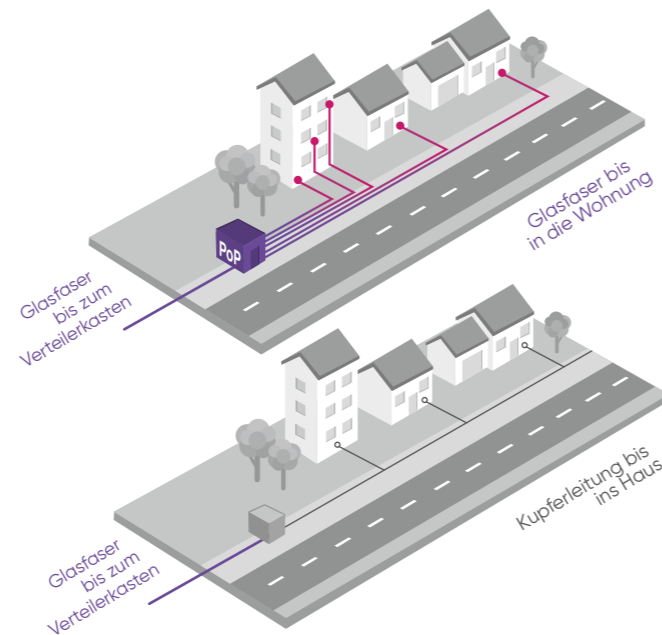

# Anschließen, einschalten los surfen.

Beispiel: Zyxel Router von LilaConnect

## Der passende Router Ihrer Wahl.

Behalten Sie die volle Flexibilität und wählen Sie Ihren Wunsch-Router selbst aus. Unsere Empfehlungen zu passenden Routern finden Sie unter:

[www.lilaconnect.de/news/download-bereich](http://www.lilaconnect.de/news/download-bereich)  
oder telefonisch via: 0201 – 56 57 66 – 0

# Glasfaser bis ins Haus: High-Speeeeeeed.

Viele Anbieter sprechen von Glasfaser. Aber Vorsicht! Nur Glasfaser bis ins Haus (fiber to the home FTTH) ist echte Glasfaser. Schluss mit Bandbreiten von „bis zu 250 MBit/s“. Nur mit FTTH kann die vertraglich zugesicherte Bandbreite bis in Ihre Wohnung übertragen werden.

*Glasfaser bis ins Haus / in die Wohnung: Die vertraglich vereinbarten Bandbreiten für Up- und Download sind stabil, aufgrund der Leistungsfähigkeit von Glasfaser und der individuellen Leitung bis in jedes Haus. Kupferleitung bis ins Haus: Up- und Download-Leistung kann in Abhängigkeit von Leitungslänge, Entfernung vom Verteilerkasten und Anzahl der gleichzeitigen Nutzer pro Leitung variieren.*