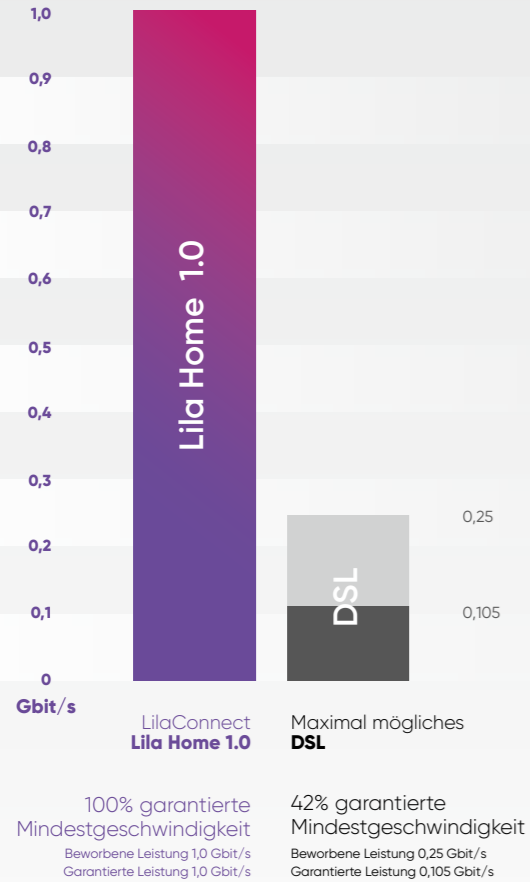

Glasfaser bis ins Haus: High-Speeeeeeed

Viele Anbieter sprechen von Glasfaser. Aber Vorsicht: Nur Glasfaser bis ins Haus (FTTH – fiber to the home) ist echte Glasfaser. Schluss mit Bandbreiten von „bis zu 250 MBit/s“. Nur mit FTTH kann die vertraglich zugesicherte Bandbreite bis in Ihr Haus / Ihre Wohnung übertragen werden.

Glasfaser bis ins Haus / in die Wohnung: Die vertraglich vereinbarten Bandbreiten für Up- und Download sind stabil, aufgrund der Leistungsfähigkeit von Glasfaser und der individuellen Leitung bis in jedes Haus. Kupferleitung bis ins Haus: Up- und Download-Leistung kann in Abhängigkeit von Leitungslänge, Entfernung vom Verteilerkasten und Anzahl der gleichzeitigen Nutzer pro Leitung variieren.

Lila
CONNECT

LilaConnect GmbH
Leipziger Platz 15
10117 Berlin

Version: 23.04.2023

Lila
CONNECT

GlasfaserDirekt: Die Zukunft für zu Hause

Internet | Telefonie | TV
für Privatkunden

**Hausanschluss
Kostenlos**
Sparen Sie € 2000,-
während der Nachfrage-
bündelung in Ihrem Ort!

lilaconnect.de

LilaConnectGmbH

lilaconnect.de

Download-Leistung im Vergleich:
Lila Home 1.0 und maximal mögliches DSL

Reine Glasfaser vs. Kupfertechnik

Verlustfreie Übertragung bis in Ihre Wohnung. Mit Glasfasertechnik keine Einbußen mehr durch langsame, alte Kupferleitungen. Sie erhalten die vertraglich zugesicherte Bandbreite bis zu unserem Netzabschlussgerät.