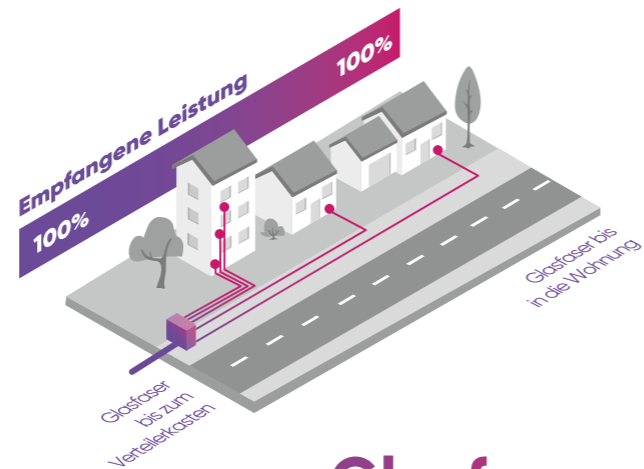

Anschließen, einschalten los surfen

Beispiel: Zyxel Router von LilaConnect

Der passende Router Ihrer Wahl

In unserem Angebot finden Sie den Premium Gigabit-Router von Zyxel – vorkonfiguriert und leistungsfähig, genau passend für Ihr neues Internet der Zukunft. Natürlich können Sie Ihren Wunsch-Router auch selbst auswählen, so behalten Sie die volle Flexibilität.

Glasfaser bis ins Haus: High-Speeeeeeed

Viele Anbieter sprechen von Glasfaser. Aber Vorsicht: Nur Glasfaser bis ins Haus (FTTH – fiber to the home) ist echte Glasfaser. Schluss mit Bandbreiten von „bis zu 250 MBit/s“. Nur mit FTTH kann die vertraglich zugesicherte Bandbreite bis in Ihr Haus / Ihre Wohnung übertragen werden.

Glasfaser bis ins Haus / in die Wohnung: Die vertraglich vereinbarten Bandbreiten für Up- und Download sind stabil, aufgrund der Leistungsfähigkeit von Glasfaser und der individuellen Leitung bis in jedes Haus. Kupferleitung bis ins Haus: Up- und Download-Leistung kann in Abhängigkeit von Leitungslänge, Entfernung vom Verteilerkasten und Anzahl der gleichzeitigen Nutzer pro Leitung variieren.

Während der Nachfrage- bündelung in Ihrem Ort buchen und € 2000,- sparen¹

Haben Sie noch Fragen?

0201 – 56 57 66 – 0
kontakt@lilaconnect.de
lilaconnect.de

¹ Kosten für den Hausanschluss: Während der Nachfragebündelung: kostenlos, während der Bauphase: € 750,- / nach der Bauphase: ab € 2.000,-