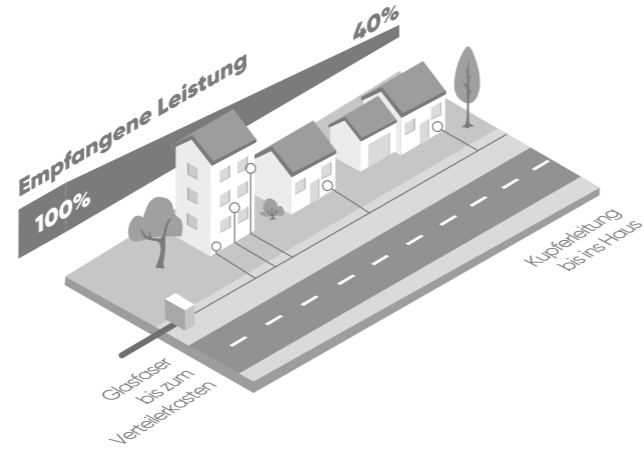

Anschließen, einschalten los surfen

Beispiel: Zyxel Router von LilaConnect

Der passende Router Ihrer Wahl

In unserem Angebot finden Sie den Premium Gigabit-Router von Zyxel – vorkonfiguriert und leistungsfähig, genau passend für Ihr neues Internet der Zukunft. Natürlich können Sie Ihren Wunsch-Router auch selbst auswählen, so behalten Sie die volle Flexibilität.

Glasfaser bis ins Haus: High-Speeeeeeed

Viele Anbieter sprechen von Glasfaser. Aber Vorsicht: Nur Glasfaser bis ins Haus (FTTH – fiber to the home) ist echte Glasfaser. Schluss mit Bandbreiten von „bis zu 250 MBit/s“. Nur mit FTTH kann die vertraglich zugesicherte Bandbreite bis in Ihr Haus / Ihre Wohnung übertragen werden.

Glasfaser bis ins Haus / in die Wohnung: Die vertraglich vereinbarten Bandbreiten für Up- und Download sind stabil, aufgrund der Leistungsfähigkeit von Glasfaser und der individuellen Leitung bis in jedes Haus. Kupferleitung bis ins Haus: Up- und Download-Leistung kann in Abhängigkeit von Leitungslänge, Entfernung vom Verteilerkasten und Anzahl der gleichzeitigen Nutzer pro Leitung variieren.

Während der Nachfrage- bündelung in Ihrem Ort buchen und € 2000,- sparen¹

Haben Sie noch Fragen?

0201 – 56 57 66 – 0
kontakt@lilaconnect.de
lilaconnect.de

¹ Kosten für den Hausanschluss: Während der Nachfragebündelung: kostenlos, während der Bauphase: € 750,- / nach der Bauphase: ab € 2.000,-